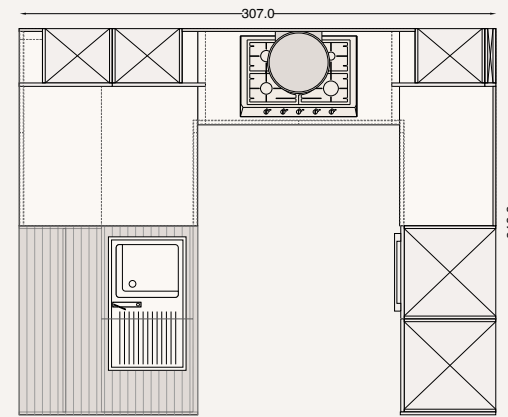

Alma

PET RICICLATO

PECHINO

LAMINATO

ROVERE
CANAPA

1270 TT

en combinación con

Nicole

taburete