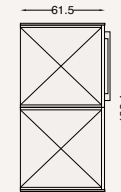

en combinación con

Omega

silla

Basic

mesa

Glass 2.0

Glass 2.0

LAMINAM