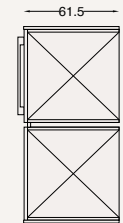

Frida

LACCATO PORO APERTO

CARTA DA ZUCCHERO

IMPIALLACCIATO

ICE

STRATIFICATO HPL

SASSO LIGHT

en combinación con

Omega

silla

Arco

mesa