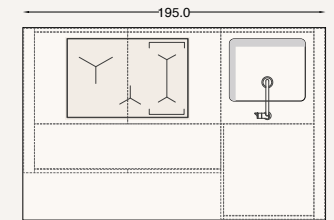

Kali

PET RICICLATO

BRONZO DARK

LAMINATO

RIGA NOCE

LAMINATO SPECIALE

1220

en combinación con

Mantis

taburete

Baia

silla