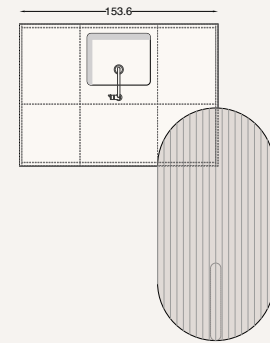

Kali

PET RICICLATO

PANAMA

PET RICICLATO

OTTONE DARK

FENIX®

BIANCO KOS

QUADRA
TITANIO

en combinación con

Lea
taburete

Arco
snack bar y soporte