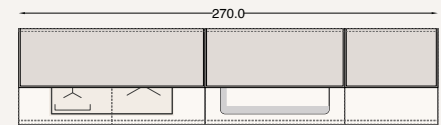

Frida

LACCATO PORO APERTO

CARTA DA ZUCCHERO

IMPIALLACCIATO

ICE

STRATIFICATO HPL

SASSO LIGHT

en combinación con

Omega

silla

Arco

mesa