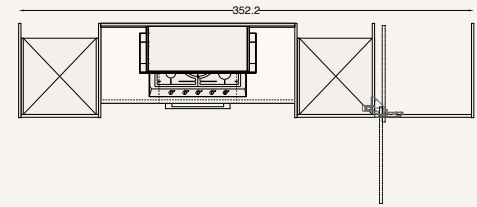

Kali

PET RICICLATO

PANAMA

PET RICICLATO

OTTONE DARK

FENIX®

BIANCO KOS

QUADRA
TITANIO

en combinación con

Lea
taburete

Arco
snack bar y soporte