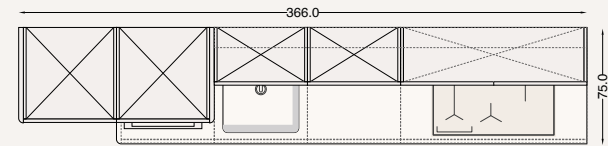

Time

LACCATO

TIMO

IMPIALLACCIATO

COKE

LAMINAM

PIETRA DI SAVOIA PERLA

en combinación con

Aida

silla

Arco

mesa