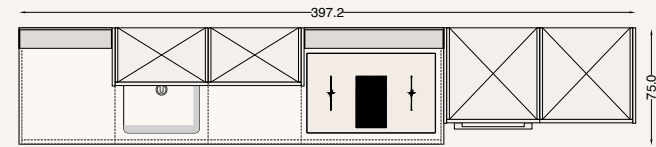

Wega

LAMINATO

ROVERE
CANAPA

LACCATO

BLU CIPRO

ABITUM

LINCOLN ORO
LUCIDO

en combinación con

Penta

silla

York

mesa