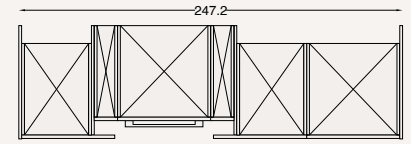

Kali

PET RICICLATO

BRONZO DARK

LAMINATO

RIGA NOCE

LAMINATO SPECIALE

1220

en combinación con

Mantis

taburete

Baia

silla